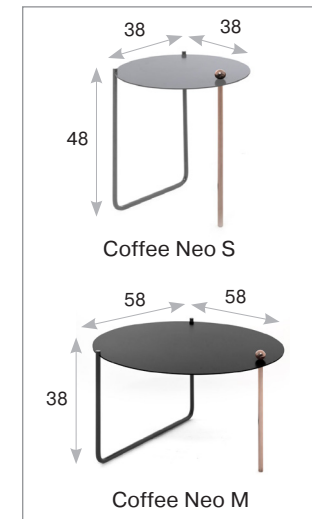

Capella

производство Италия

столешница и опоры металл

цвета

столешница и U-образная опора —
черный (RAL 9005), серый* (RAL 7024)
i-образная опора — бронза

габаритные размеры

варианты цветовых
решений

столешница черная,
опоры — черная+бронза

столешница серая,
опоры — серая+бронза*

* только Coffee Neo S

** срок поставки на заказ — 9 недель

на заказ**