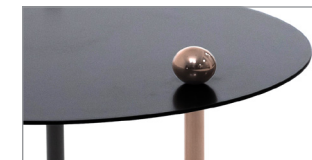

Capella

производство Италия

столешница и опоры металл

цвета

столешница и U-образная опора —
черный (RAL 9005), серый* (RAL 7024)
i-образная опора — бронза

габаритные размеры

варианты цветовых
решений

столешница черная,
опоры — черная+бронза

столешница серая,
опоры — серая+бронза*

* только Coffee Neo S

** срок поставки на заказ — 9 недель

на заказ**